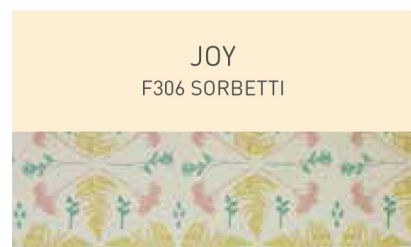

Katalog Efektów Duett

Wydajność

**Farba:** do 11m<sup>2</sup>/litr (18 kolorów w kolekcji)

**Stopień połysku:** mat

**Pojemność:** gotowe kolory -3L oraz bazy do barwienia -2,7L

**Tapeta:** 6 wzorów w 3 wariantach kolorystycznych