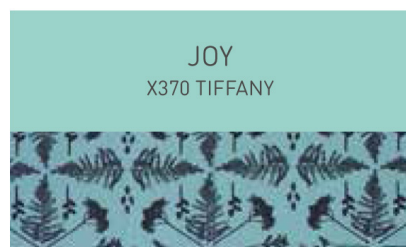

Katalog Efektów Duett

Wydajność

**Farba:** do 11m<sup>2</sup>/litr (18 kolorów w kolekcji)

**Stopień połysku:** mat

**Pojemność:** gotowe kolory -3L oraz bazy do barwienia -2,7L

**Tapeta:** 6 wzorów w 3 wariantach kolorystycznych