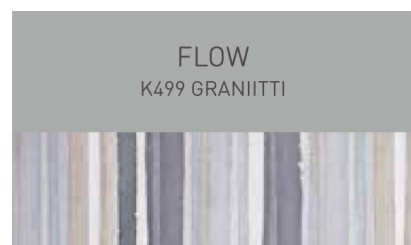

#### Tikkurila Duett Flow Aquarelle Y441

kolekcja opracowana przez skandynawskich designerów - to sześć wzorów tapet dostępnych w trzech wersjach kolorystycznych.

Dodatkowo, do każdego wariantu tapety został dobrany odpowiedni kolor farby Tikkurila Duett.

Ten klasycznie piękny kalejdoskopowy wzór jest idealnym rozwiązaniem dla osób lubiących kolory i ich śmiałe połączenia.

Tikkurila Duett Flow to nowoczesna, ręcznie malowana wersja klasycznej tapety z motywem pasów.

Katalog Efektów Duett

Wydajność

**Farba:** do 11m<sup>2</sup>/litr (18 kolorów w kolekcji)

**Stopień połysku:** mat

**Pojemność:** gotowe kolory -3L oraz bazy do barwienia -2,7L

**Tapeta:** 6 wzorów w 3 wariantach kolorystycznych