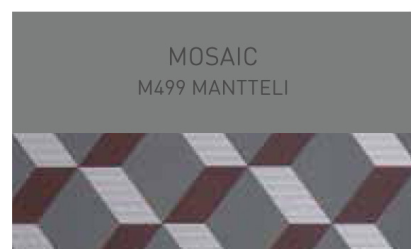

#### Tikkurila Duett Flow Aquarelle Y441

kolekcja opracowana przez skandynawskich designerów - to sześć wzorów tapet dostępnych w trzech wersjach kolorystycznych.

Dodatkowo, do każdego wariantu tapety został dobrany odpowiedni kolor farby Tikkurila Duett.

Ten klasycznie piękny kalejdoskopowy wzór jest idealnym rozwiązaniem dla osób lubiących kolory i ich śmiałe połączenia.

Tikkurila Duett Flow to nowoczesna, ręcznie malowana wersja klasycznej tapety z motywem pasów.

Wzór malowany akwarelą oraz gładkie zamglone cienie wzajemnie się przenikają.

To świetna propozycja dla tych, którzy pragną urządzać wnętrza z duchem czasu.

Tapeta+ dedykowana farba

**charakterystyka:**

aksamitna, matowa struktura  
wysoka odporność na zmywanie  
bardzo dobra odporność na światło -trwałość kolorów  
Tapety przyjazne dla środowiska -nie zawierają PVC, metali ciężkich i innych szkodliwych substancji

Katalog Efektów Duett

Wydajność

**Farba:** do 11m<sup>2</sup>/litr (18 kolorów w kolekcji)

**Stopień połysku:** mat

**Pojemność:** gotowe kolory -3L oraz bazy do barwienia -2,7L

**Tapeta:** 6 wzorów w 3 wariantach kolorystycznych