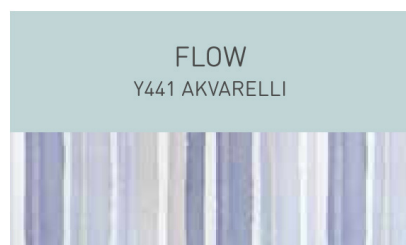

#### Tikkurila Duett Flow Aquarelle Y441

kolekcja opracowana przez skandynawskich designerów - to sześć wzorów tapet dostępnych w trzech wersjach kolorystycznych.

Dodatkowo, do każdego wariantu tapety został dobrany odpowiedni kolor farby Tikkurila Duett.

Katalog Efektów Duett

Wydajność

**Farba:** do 11m<sup>2</sup>/litr (18 kolorów w kolekcji)

**Stopień połysku:** mat

**Pojemność:** gotowe kolory -3L oraz bazy do barwienia -2,7L

**Tapeta:** 6 wzorów w 3 wariantach kolorystycznych