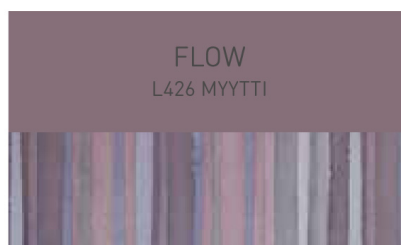

#### Tikkurila Duett Flow Aquarelle Y441

kolekcja opracowana przez skandynawskich designerów - to sześć wzorów tapet dostępnych w trzech wersjach kolorystycznych.

Dodatkowo, do każdego wariantu tapety został dobrany odpowiedni kolor farby Tikkurila Duett.

Katalog Efektów Duett

Wydajność

**Farba:** do 11m<sup>2</sup>/litr (18 kolorów w kolekcji)

**Stopień połysku:** mat

**Pojemność:** gotowe kolory -3L oraz bazy do barwienia -2,7L

**Tapeta:** 6 wzorów w 3 wariantach kolorystycznych